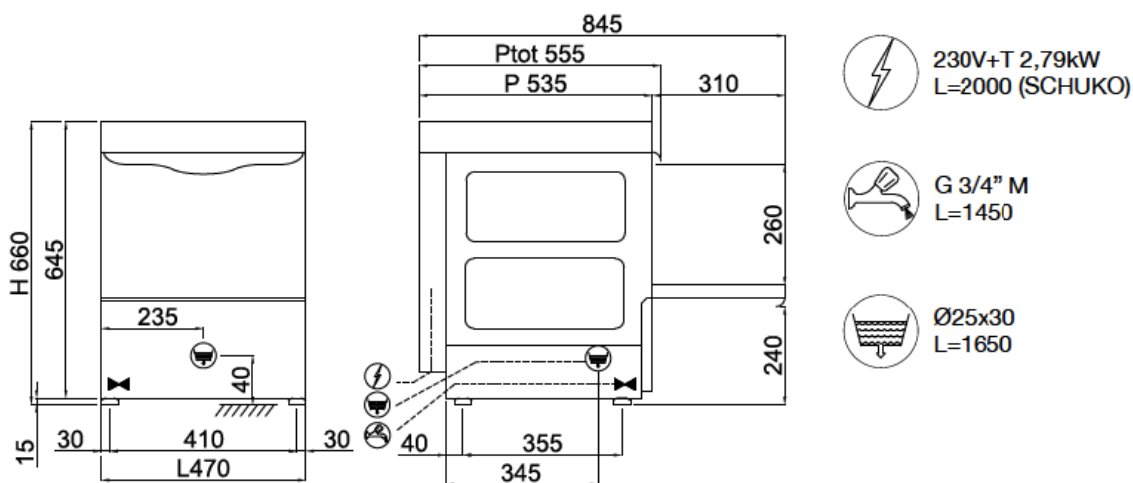

Модель H28E подходит для мытья чашек, блюд и стаканов с шириной прохода до 270 мм.

Электронное управление позволяет управлять различными параметрами, обеспечивая высокий уровень настройки в соответствии с вашими потребностями, а самодиагностика позволяет минимизировать время простоя машины, предлагая несколько простых операций, которые необходимо выполнить для разрешения ситуации.

МОДЕЛЬ, СООТВЕТСТВУЮЩАЯ СТАНДАРТУ EN IEC 63136

Ознакомьтесь с [таблицей характеристик](#)

Технические характеристики

Габ.размеры - (mm) L - P - H	470x535x660h
Кол-во кассет/час (+55°C)	40
Макс.высота бокала	250mm
Ø макс.тарелки	275mm
ТЭН ванны - Емкость ванны	2,6kW - 17lt
Мощность бойлера - Емкость бойлера	2,5kW - 3,2lt
Мощность моющего насоса	0,19kW / 0,25Hp
Номинальная мощность /Мощность тока	2,79kW / 16A
Стандартное питание и напряжение	230V 50Hz
Рекомендуемый подвод воды	+55°C
Жесткость воды	7÷10 °f
Потребление воды за цикл (при рекомендованном давлении воды 2 Бар)	2,0lt
Регулируемый дозатор моющего и ополаскивающего средства	ELECTRIC