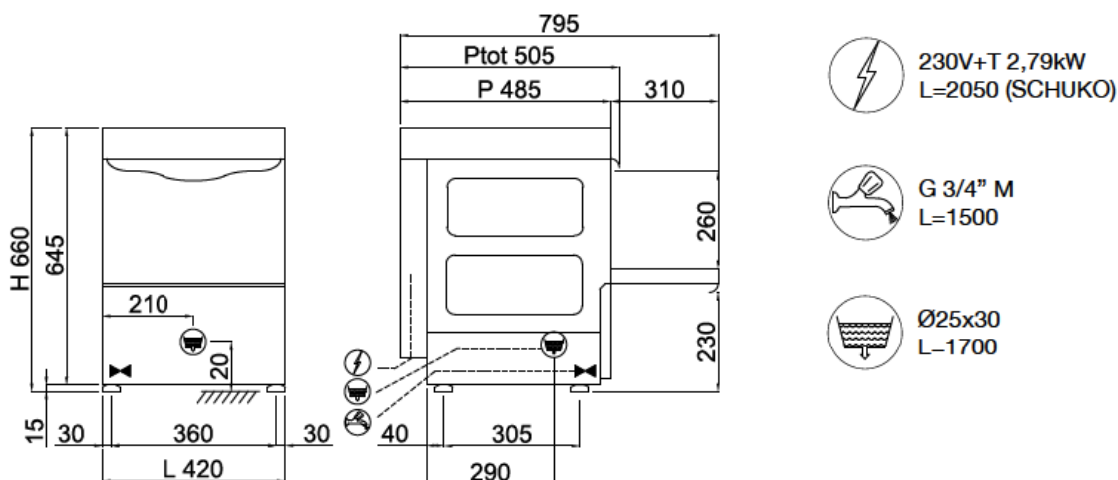

HANDY LINE H25E

Категория	Машина для мытья бокалов
Модели линии	HANDY LINE
корзины	350x350
размеры	420x485x660h

Линия **HANDY** отличается широким выбором моделей, подходящих для любой ситуации. Система управления с помощью простой электронной платы позволяет устанавливать и контролировать время и температуру полоскания и слива, а также соответствующие терморегуляторы, которые необходимы для обеспечения превосходного конечного результата. С помощью панели управления можно выбрать один из 4 циклов стирки и автоматический цикл слива (при установленном сливном насосе), легко просмотреть на дисплее температуру бака и бойлера, сообщения системы самодиагностики и предупреждение о плановом техническом обслуживании. Меняющая цвет кнопка Intelligent Start позволяет легко следить за состоянием посудомоечной машины.

МОДЕЛЬ, СООТВЕТСТВУЮЩАЯ СТАНДАРТУ EN IEC 63136

Ознакомьтесь с [таблицей характеристик](#)

Технические характеристики

Габ.размеры - (мм) L - P - H	420x485x660h
Кол-во кассет/час (+55°C)	30
Макс.высота бокала	240mm
ТЭН ванны - Емкость ванны	2,6kW - 13lt
Мощность бойлера - Емкость бойлера	2,5kW 3,2lt
Мощность моющего насоса	0,19kW / 0,25Hp
Номинальная мощность /Мощность тока	2,79kW / 16A
Стандартное питание и напряжение	230V 50Hz
Рекомендуемый подвод воды	+55°C
Жесткость воды	7÷10 °f
Потребление воды за цикл (при рекомендованном давлении воды 2 Бар)	2,0lt
Регулируемый дозатор моющего и ополаскивающего средства	ELECTRIC