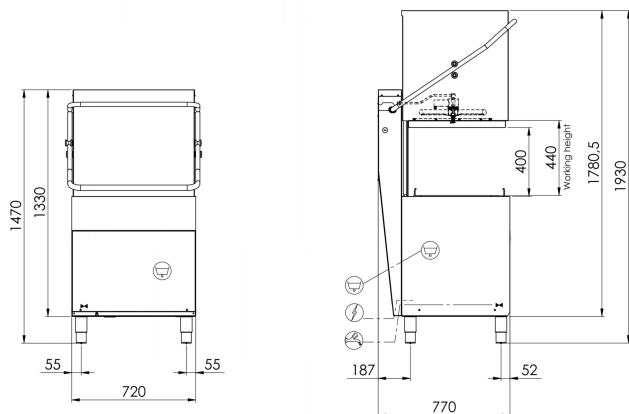

Купольная посудомоечная машина **H150E** может мыть до 22 тарелок размера пиццы в очень ограниченном пространстве: только 720мм ширины при такой же глубине традиционных столов из нержавеющей стали на входе/выходе, с максимальной производительностью 60 корзин/час (1320 тарелок/час). Благодаря производительности моющего насоса и моющих рычагов машина подходит для мытья тарелок, предметов с размерами до 500x600x410(ш)мм, корзин для хлеба, гастроёмкостей GN 1/1 и кондитерских гастроёмкостей 600x400. Купольные модели также оснащены легко снимаемой опорой для корзины в целях упрощения чистки, а также штампованной закругленной ванной со встроенными фильтрами для обеспечения идеального слива и оптимальной чистоты. Пусковая система “ **PUSH TO START** ” гарантирует экономию ресурсов, предотвращая холостой запуск машины.

МОДЕЛЬ, СООТВЕТСТВУЮЩАЯ СТАНДАРТУ EN IEC 63136

Ознакомьтесь с [таблицей характеристик](#)

Технические характеристики

Габ.размеры - (mm) L - P - H	720x770x1470/1930h
Кол-во кассет/час (+55°C)	Max 60
Ø макс.тарелки	400mm
Макс.высота кастрюли	395mm
Литраж корзины для хлеба	60 (H=400mm)
Противень	GN1/1 - 60x40
ТЭН ванны - Емкость ванны	4,5kW - 37l
Мощность бойлера - Емкость бойлера	5,4kW - 7,3l
Мощность моющего насоса	1,34kW / 1,8Hp
Номинальная мощность /Мощность тока	6,74 kW / 16A
Стандартное питание и напряжение	400V3N - 50Hz
Рекомендуемый подвод воды	+55°C
Жесткость воды	7°F - 10°F
Потребление воды за цикл (при рекомендованном давлении воды 2 Бар)	2,4 l
Регулируемый дозатор моющего и ополаскивающего средства	STANDARD