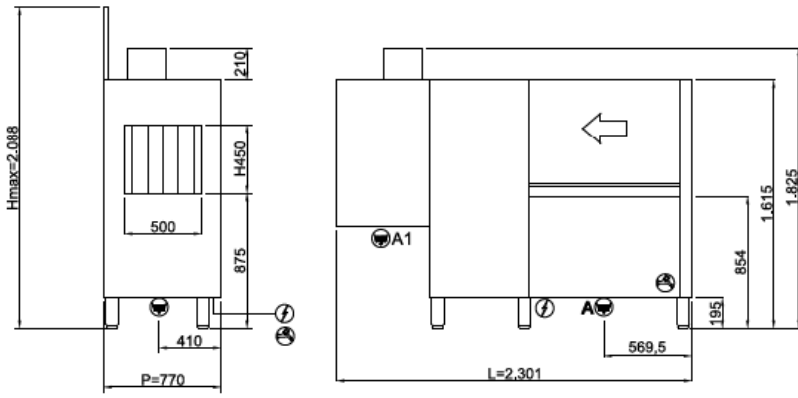

SYSTEM LINE SL2200

CATEGORIA	Lavastoviglie a Traino
LINEA	SYSTEM LINE
CESTO	500x500
DIMENSIONI	2300x770x1825h mm

La linea SYSTEM è stata studiata per soddisfare le esigenze di ogni cliente grazie ai diversi accessori installabili, riuscendo a coniugare grandi carichi di lavoro ed ottimizzando gli spazi a disposizione, semplificando il lavoro dell'operatore e riducendo i consumi. I modelli di questa linea sono dotati di un doppio sistema di filtraggio che trattiene tutti i residui, le pompe di lavaggio verticali ed i bracci di lavaggio in acciaio inox garantiscono invece grandi prestazioni. System è inoltre dotata di porte controbilanciate con doppia parete e sistema di anticaduta e di vasche stampate e arrotondate.

CERTIFIED

ON REQUEST

 400V3N+T 28,60kW
(CABLE NOT PROVIDED)

 G 3/4" M
55°C
L=1500

 A: $\varnothing 1\frac{1}{2}$ M
A1: $\varnothing 31$ M
L=1500

CORREDO STANDARD

Cesto per bicchieri dim.500x500x100mm	1
Cesto 18 piatti dim.500x500x100mm	2

CARATTERISTICHE

Dimensioni - (mm) L - P - H	2300x770x1825h mm
Dimensione cesto	500x500 mm
n° cesti/ora	200/150/95
Altezza utile massima	450 mm
Potenza totale	27,5 kW (50°C) - 35,5 kW (15°C)
Tensione alimentazione standard	400V3N - 50 Hz

ASCIUGATURA

Ventilatore	0,55 kW
portata_d_aria_asciugatura	1400 m3/h
Resistenza	6 kW

CORREDO STANDARD

Cesto per bicchieri dim.500x500x100mm	1
Cesto 18 piatti dim.500x500x100mm	2
Portaposate 4 posti	1
Cesto per bicchieri dim.500x500x100mm	1
Cesto 18 piatti dim.500x500x100mm	2