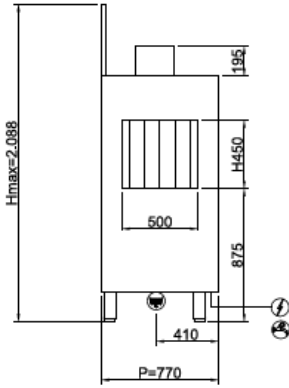

SYSTEM LINE SL2100

CATÉGORIE	Lave-vaisselle à convoyeur
LIGNE	SYSTEM LINE
PANIER	500x500
DIMENSIONS	1700x770x1810h mm

La ligne SYSYEM a été étudiée en sorte de satisfaire les exigences de chaque client, grâce aux différents accessoires installables, parvenant à allier de grandes charges de travail et en optimisant les espaces à disposition, en simplifiant le travail de l'opérateur et en réduisant les consommations. Les modèles de cette ligne sont dotés d'un double système de filtrage qui retient tous les résidus ; les pompes de lavage verticales et les bras de lavage en acier inox, quant à eux, garantissent d'excellentes prestations. SYSTEM est en outre équipée de portes contrebalancées avec double paroi et système anti-chute, et de cuves moulées et arrondies.

CERTIFIED

ON REQUEST

400V3N+T 24,80kW
(CABLE NOT PROVIDED)

G 3/4" M
B: 55°C
B1: 10°C
L=1500

Ø1"1/2 M
L=1500

FOURNITURE STANDARD

Panier pour verres dim. 500x500x100mm	1
Panier 18 assiettes dim. 500x500x100mm	2

CARACTÉRISTIQUES LAVE-VAISSELLE

Dimensions - (mm) L - P - H	1700x770x1810h mm
Dimensions panier	500x500 mm
nb paniers/heure	200/150/95
Hauteur utile max (cm)	450 mm
Puissance totale	25,1 kW (15°C)
Tension d'alimentation standard	400V3N - 50 Hz

LAVAGE

Capacité bac (lt)	70 lt
Puissance pompe	1,5 kW - 2 hp
Résistance bac (kW)	10,5 kW

RINCAGE FINAL

Break-Tank et pompe de rinçage	0,2 kW
Résistance chauffe-eau (kW)	12 kW
Consommation d'eau	160 l/h
Température eau d'alimentation (°C)	+15°C
Pression minimum de réseau (BAR)	2 bar
Dureté de l'eau (°f)	7°f - 10°f