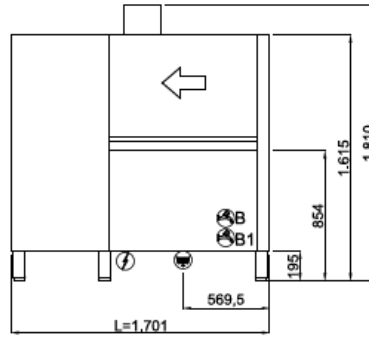

SYSTEM LINE SL2100

CATÉGORIE	Lave-vaisselle à convoyeur
LIGNE	SYSTEM LINE
PANIER	500x500
DIMENSIONS	1700x770x1810h mm

La ligne SYSYEM a été étudiée en sorte de satisfaire les exigences de chaque client, grâce aux différents accessoires installables, parvenant à allier de grandes charges de travail et en optimisant les espaces à disposition, en simplifiant le travail de l'opérateur et en réduisant les consommations. Les modèles de cette ligne sont dotés d'un double système de filtrage qui retient tous les résidus ; les pompes de lavage verticales et les bras de lavage en acier inox, quant à eux, garantissent d'excellentes prestations. SYSTEM est en outre équipée de portes contrebalancées avec double paroi et système anti-chute, et de cuves moulées et arrondies.

CERTIFIED

ON REQUEST

400V3N+T 24,80kW
(CABLE NOT PROVIDED)

G 3/4" M
B: 55°C
B1: 10°C
L=1500

Ø1"1/2 M
L=1500

FOURNITURE STANDARD

Panier pour verres dim. 500x500x100mm	1
Panier 18 assiettes dim. 500x500x100mm	2

CARACTÉRISTIQUES LAVE-VAISSELLE

Dimensions - (mm) L - P - H	1700x770x1810h mm
Dimensions panier	500x500 mm
nb paniers/heure	200/150/95
Hauteur utile max (cm)	450 mm
Puissance totale	25,1 kW (15°C)
Tension d'alimentation standard	400V3N - 50 Hz

LAVAGE

Capacité bac (lt)	70 lt
Puissance pompe	1,5 kW - 2 hp
Résistance bac (kW)	10,5 kW

RINCAGE FINAL

Break-Tank et pompe de rinçage	0,2 kW
Résistance chauffe-eau (kW)	12 kW
Consommation d'eau	160 l/h
Température eau d'alimentation (°C)	+15°C
Pression minimum de réseau (BAR)	2 bar
Dureté de l'eau (°f)	7°f - 10°f