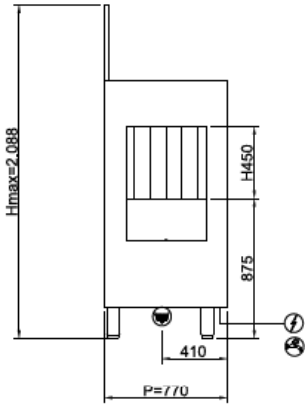

SYSTEM LINE SL2000

CATÉGORIE	Lave-vaisselle à convoyeur
LIGNE	SYSTEM LINE
PANIER	500x500
DIMENSIONS	1700x770x1615h mm

La ligne SYSYEM a été étudiée en sorte de satisfaire les exigences de chaque client, grâce aux différents accessoires installables, parvenant à allier de grandes charges de travail et en optimisant les espaces à disposition, en simplifiant le travail de l'opérateur et en réduisant les consommations. Les modèles de cette ligne sont dotés d'un double système de filtrage qui retient tous les résidus ; les pompes de lavage verticales et les bras de lavage en acier inox, quant à eux, garantissent d'excellentes prestations. SYSTEM est en outre équipée de portes contrebalancées avec double paroi et système anti-chute, et de cuves moulées et arrondies.

CERTIFIED

ON REQUEST

 400V3N+T 22,10kW
(CABLE NOT PROVIDED)

 G 3/4" M
55°C
L=1500

 Ø1"1/2 M
L=1500

FOURNITURE STANDARD

Panier pour verres dim. 500x500x100mm	1
Panier 18 assiettes dim. 500x500x100mm	2

CARACTÉRISTIQUES LAVE-VAISSELLE

Dimensions - (mm) L - P - H	1700x770x1615h mm
Dimensions panier	500x500 mm
nb paniers/heure	200/150/95
Hauteur utile max (cm)	450 mm
Puissance totale	21 kW (50°C) - 29 kW (15°C)
Tension d'alimentation standard	400V3N - 50 Hz

FOURNITURE STANDARD

Panier pour verres dim. 500x500x100mm	1
Panier 18 assiettes dim. 500x500x100mm	2
Porte-couverts 4 places	1
Panier pour verres dim. 500x500x100mm	1
Panier 18 assiettes dim. 500x500x100mm	2