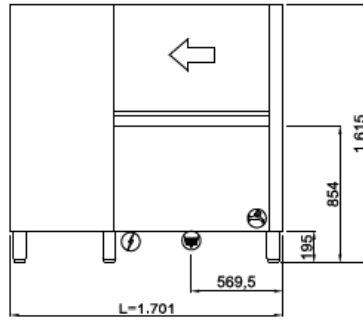

SYSTEM LINE SL2000

CATÉGORIE	Lave-vaisselle à convoyeur
LIGNE	SYSTEM LINE
PANIER	500x500
DIMENSIONS	1700x770x1615h mm

La ligne SYSYEM a été étudiée en sorte de satisfaire les exigences de chaque client, grâce aux différents accessoires installables, parvenant à allier de grandes charges de travail et en optimisant les espaces à disposition, en simplifiant le travail de l'opérateur et en réduisant les consommations. Les modèles de cette ligne sont dotés d'un double système de filtrage qui retient tous les résidus ; les pompes de lavage verticales et les bras de lavage en acier inox, quant à eux, garantissent d'excellentes prestations. SYSTEM est en outre équipée de portes contrebalancées avec double paroi et système anti-chute, et de cuves moulées et arrondies.

CERTIFIED

ON REQUEST

 400V3N+T 22,10kW
(CABLE NOT PROVIDED)

 G 3/4" M
55°C
L=1500

 Ø1"1/2 M
L=1500

FOURNITURE STANDARD

Panier pour verres dim. 500x500x100mm	1
Panier 18 assiettes dim. 500x500x100mm	2

CARACTÉRISTIQUES LAVE-VAISSELLE

Dimensions - (mm) L - P - H	1700x770x1615h mm
Dimensions panier	500x500 mm
nb paniers/heure	200/150/95
Hauteur utile max (cm)	450 mm
Puissance totale	21 kW (50°C) - 29 kW (15°C)
Tension d'alimentation standard	400V3N - 50 Hz

FOURNITURE STANDARD

Panier pour verres dim. 500x500x100mm	1
Panier 18 assiettes dim. 500x500x100mm	2
Porte-couverts 4 places	1
Panier pour verres dim. 500x500x100mm	1
Panier 18 assiettes dim. 500x500x100mm	2